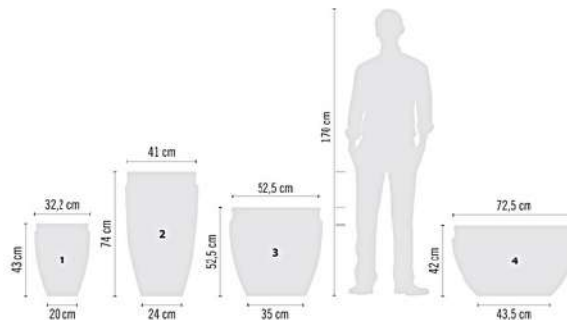

VASO TRIBO

**CORES
EM LINHA**

**CIMENTO
QUEIMADO
(CQ)**

**MACCHIATO
(MA)**

	LARGURA	BOCA	BASE	ALTURA	CAPAC.	EMB. COL.
VASO 1	32,2 cm	24 cm	20 cm	43 cm	21 L	2 Un.
VASO 2	44 cm	33,8 cm	24 cm	74 cm	67 L	2 Un.
VASO 3	55 cm	42,4 cm	35 cm	52,5 cm	72 L	2 Un.
VASO 4	75 cm	61,4 cm	43,5 cm	42 cm	92 L	3 Un.