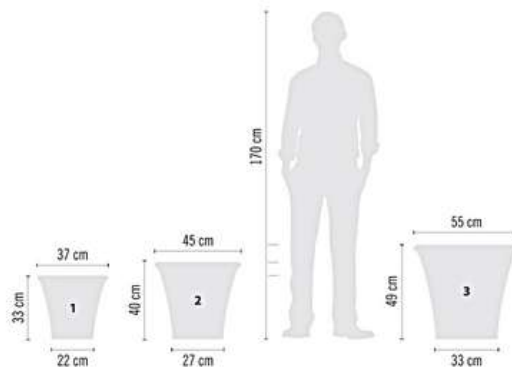

VASO SIENA

CORES EM LINHA

ACO
CORTEN
(AC)

CIMENTO
QUEIMADO
(CQ)

TERRACOTA
ITALIANA
(TI)

MACCHIATO
(MA)

	LARGURA	BOCA	BASE	ALTURA	CAPAC.	EMB. COL.
VASO 1	37 cm	30 cm	22 cm	33 cm	15 L	4 Un.
VASO 2	45 cm	36,5 cm	27 cm	40 cm	26 L	3 Un.
VASO 3	55 cm	45 cm	33 cm	49 cm	49 L	2 Un.