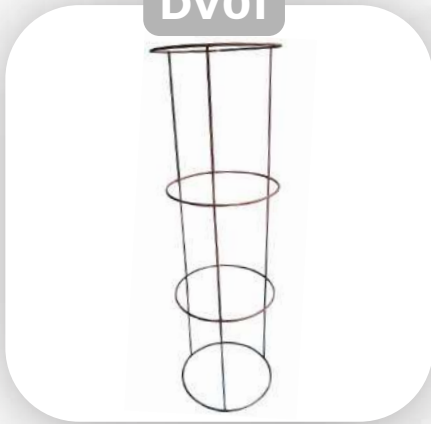

Descrição: Mesa de apoio redonda na cor dourada.

Quantidade: 04

CÓD 4322

(Diam 0,98 - 0,74 alt)

R\$ 200,00

ESTRUTURAS DIVERSAS

DV01

Descrição: Estrutura de ferro cobre.