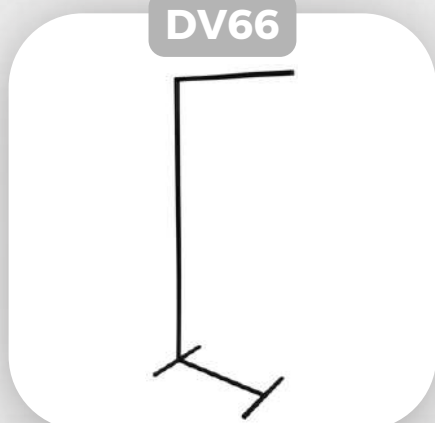

Descrição: Tripé preto (pendurar placa de acrílico).

Quantidade: 01

CÓD 5099

(0,60 - 1,52 alt) Tripé

(0,70x0,50) Placa

DV67