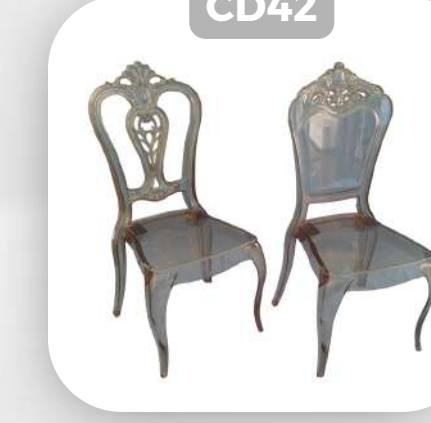

CD41

Descrição: Cadeira plástica branca.

Quantidade: 300

CÓD 200

(0,0x0,0 - 0,0 alt)

R\$ 10,00

CD42

Descrição: Cadeira imperial em acrílico fumê.