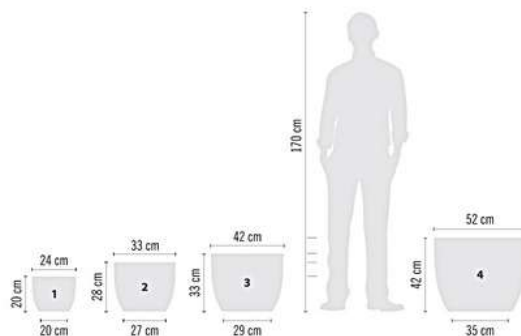

VASO EUROPA REDONDO

CORES EM LINHA

CAFÉ
(K)

CIMENTO
(C)

MÁRMORE
(R)

CHUMBO
(E)

AREIA
(D)

VASO 1 24 cm 20 cm 20 cm 20 cm 6 L 3 Un.

VASO 2 33 cm 29 cm 27 cm 28 cm 18 L 3 Un.

VASO 3 42 cm 38 cm 29 cm 33 cm 32 L 3 Un.

VASO 4 52 cm 48 cm 35 cm 42 cm 55 L 2 Un.