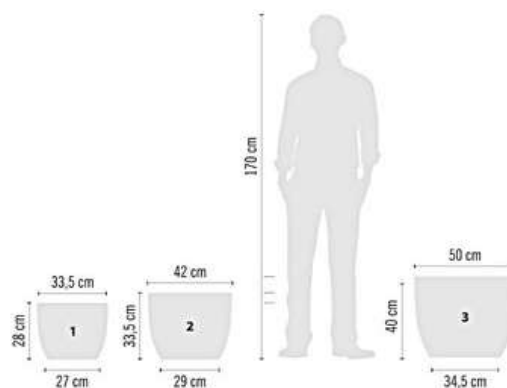

VASO LISO REDONDO

CORES EM LINHA

AÇO CORTEN (AC)

PRETO ARDÓSIA (PA)

CIMENTO QUEIMADO (CQ)

MACCHIATO (MA)

	LARGURA	BOCA	BASE	ALTURA	CAPAC.	EMB. COL.
VASO1	33,5 cm	29 cm	27 cm	28 cm	18 L	3 Un.
VASO2	42 cm	35 cm	29 cm	33,5 cm	32 L	3 Un.
VASO3	50 cm	46 cm	34,5 cm	40 cm	55 L	2 Un.