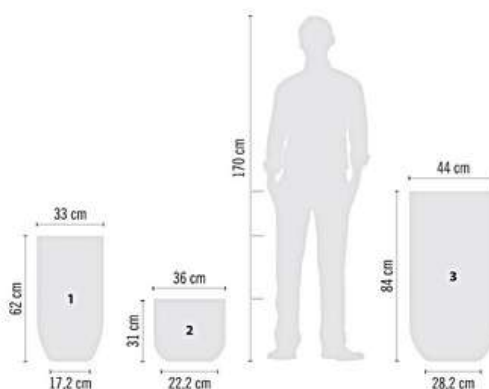

01

02

03

VASO ATENAS CILÍNDRICO

CORES
EM LINHA

**CHUMBO
(E)**

**OFF-WHITE
(B)**

	LARGURA	BOCA	BASE	ALTURA	CAPAC.	EMB. COL.
VASO 1	33 cm	26 cm	17,2 cm	62 cm	37,5 L	2 Un.
VASO 2	36 cm	29,5 cm	22,2 cm	31 cm	20 L	2 Un.
VASO 3	44 cm	35,5cm	28,2 cm	84 cm	101 L	1 Un.