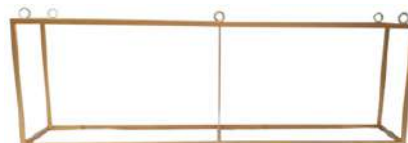

Descrição: Suporte suspenso dourado.

Quantidade: 02

CÓD 980

(2,50x0,45 - 0,80 alt)

R$ 200,00