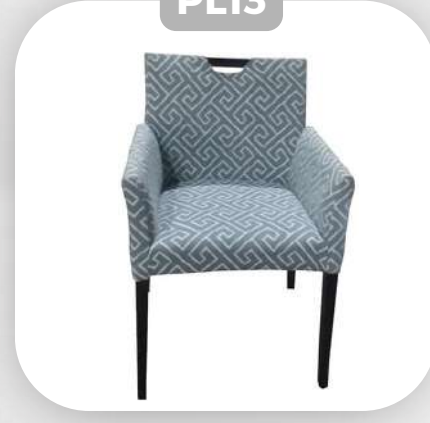

Descrição: Poltrona paulista geométrica.

Quantidade: 02

CÓD 213

(0,0 x 0,0- 0,0 alt)

R$ 80,00