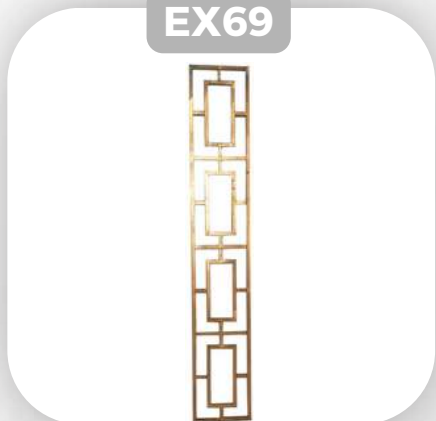

EX68

Descrição: Coluna rosa.

Quantidade: 02

CÓD 994

(0,0x0,0 - 0,0 alt)

R\$ 150,00

EX69

Descrição: Estruturas douradas estreitas.