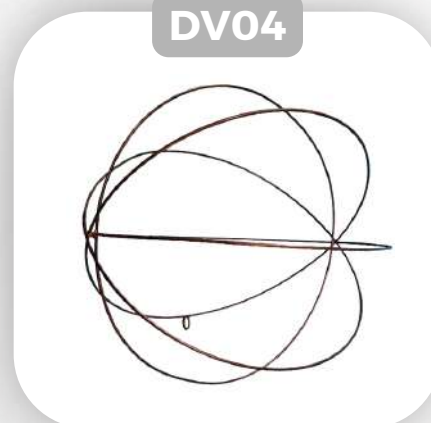

DV04

Descrição: Estruturas de ferro cobre.

Quantidade: 04

CÓD 475

(Diam 0,98/ borda 0,26 - 03 un)

(Diam 0,73 x 0,73- 0,72 alt - 01 un)

R\$ 60,00

DV05