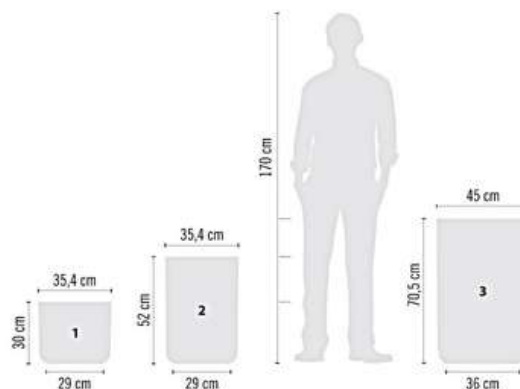

VASO MATCH CILÍNDRICO

**CORES
EM LINHA**

**CIMENTO
QUEIMADO
(CQ)**

**JEANS
(J)**

**CIMENTO
QUEIMADO
(CQ)**

**CHUMBO
(E)**

	LARGURA	BOCA	BASE	ALTURA	CAPAC.	EMB. COL.
VASO 1	35,4 cm	29 cm	28 cm	30 cm	16 L	2 Un.
VASO 2	35,5 cm	29 cm	28 cm	52 cm	36 L	2 Un.
VASO 3	45 cm	36 cm	37 cm	70,5 cm	88 L	1 Un.