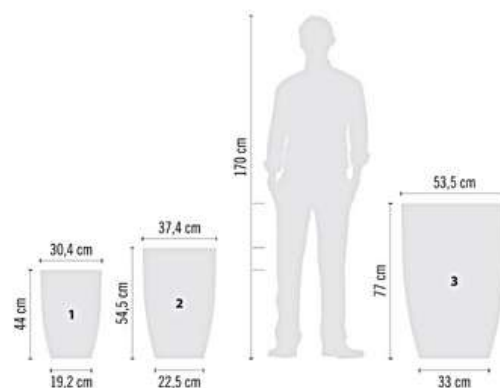

VASO LISO CÔNICO

CORES EM LINHA

ACO
CORTEN
(AC)

PRETO
ARDÓSIA
(PA)

CIMENTO
QUEIMADO
(CQ)

MACCHIATO
(MA)

	LARGURA	BOCA	BASE	ALTURA	CAPAC.	EMB. COL.
VASO 1	30,4 cm	26 cm	19,2 cm	44 cm	20 L	3 Un.
VASO 2	37,4 cm	32 cm	22,5 cm	54,5 cm	41 L	2 Un.
VASO 3	53,5 cm	49 cm	33 cm	77 cm	109 L	2 Un.